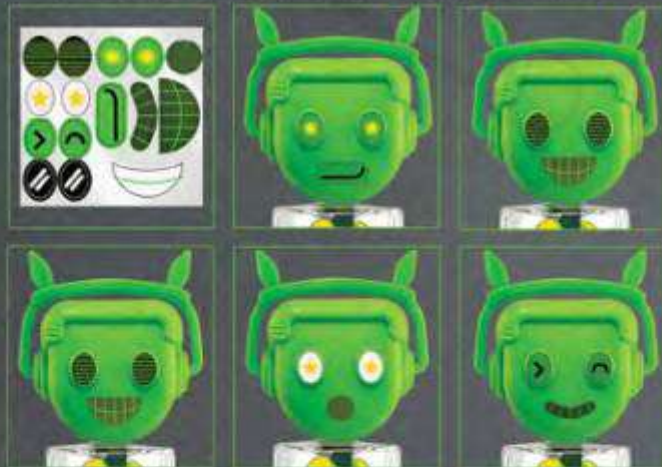

NUEVA
AJ-956
AVENTURERO

FRAGANCIA:
MADEROSA ORIENTAL

NOTAS:
Mandarina
Canela
Vainilla

40%

AGUA
DE TOCADOR 50 ML
DE ~~$525~~ A **$313**
58463 **A**

INCLUYE
UN JUEGO
VIRTUAL.
BUSCA EL QR
EN LA CAJA
Y DIVIÉRTETE.

INCLUYE UNA
PLANILLA DE STICKERS

SKID

FRAGANCIA: CÍTRICA

NOTAS:
Acuosas
Lavanda
Madera

35%

AGUA
DE TOCADOR 50 ML
DE ~~$394~~ A **$255**
80996 **A**

45%

**GEL MODELADOR
PARA CABELLO
FIJACIÓN MEDIA**

100 ML **e**
DE ~~$206~~ A **$113**
83492 **A**

No incluye artículos de ambientación