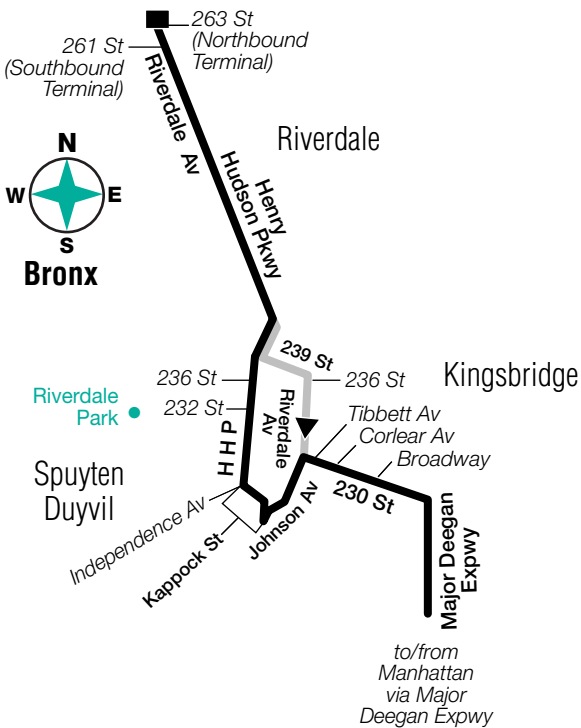

### **Stops in the Bronx**

# Manhattan

to/from  
The Bronx  
via Major  
Deegan Expwy

Major  
Deegan Expwy

Harlem  
River  
Madison Av  
Bridge

138 St

5 Av

124 St

120 St

W 72 St  
(1 2 3  
72 ST)

W 63 St

W 59 St/  
Columbus Circle  
(A B C D 1  
59 ST-  
COLUMBUS  
CIRCLE)

7 Av

West  
Midtown

6 Av

W 46 St

W 34 St

(A C E  
1 2 3  
34 ST-PENN STA)

MTA LIRR  
Penn Station

W 35 St

(B D F  
N Q R W  
34 ST-HERALD SQ)

m\_bxm002\_16284\_cs