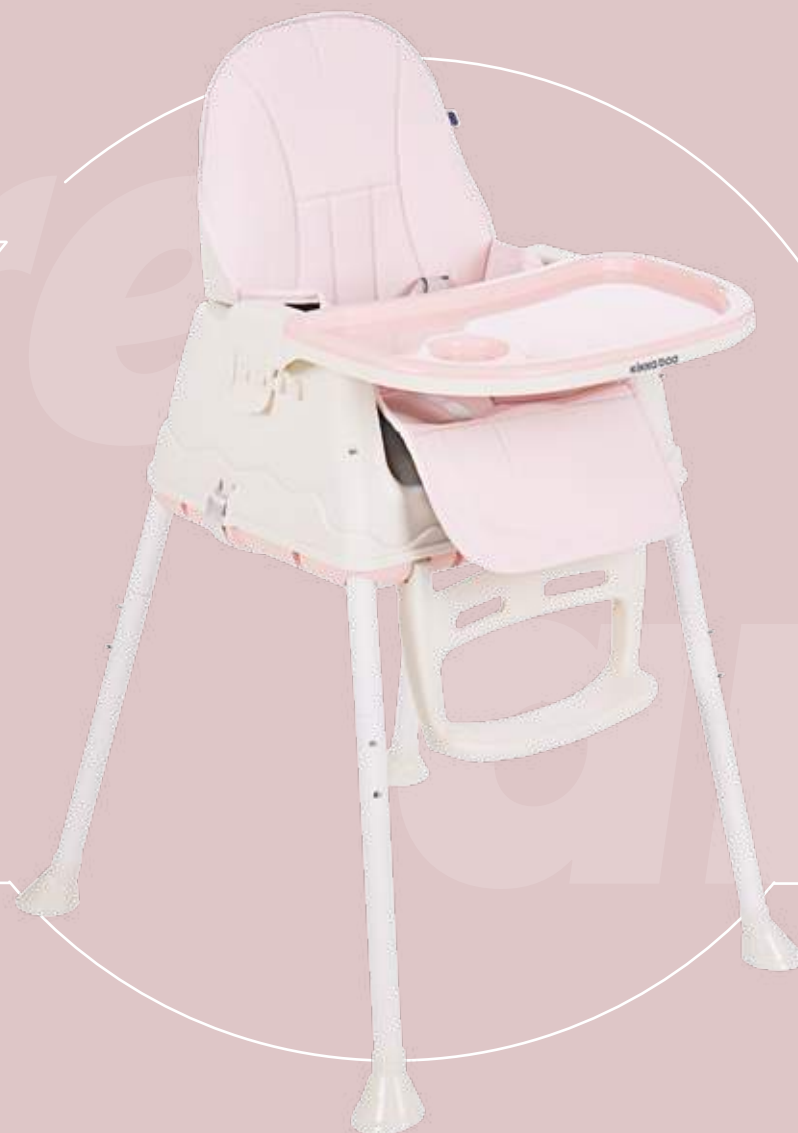

Creamy

highchair 3 in 1

3-point harness system
3-точков предпазен колан
Sistema de arnés de 3 puntos

Booster function
Функция седалка
Función de refuerzo

Plastic footrest for extra comfort
Поставка за крачета за по-голям комфорт
Reposapiés de plástico para mayor comodidad

Detachable double tray with a cup socket and 3-position adjustment

Отстраняема двойна табла с поставка за чаша и регулиране в 3 позиции

Bandeja doble desmontable con un vaso y ajuste de 3 posiciones

Eco-leather seat cover

Покритие от Еко-кожа

Funda de asiento de cuero ecológico