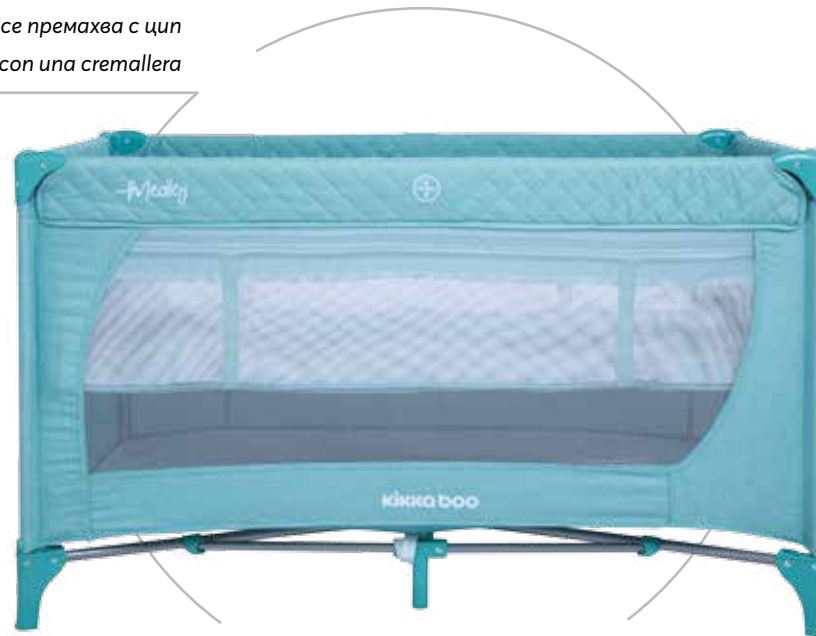

Pink 31003010043

Suitable from birth

10 kg
125x65x76 cm

1pcs/ctn
23x22x80 cm
G.W. 11 kg

Medley

1 and 2 levels baby cot

Two sleeping levels, the second is removable with a zipper
 2 нива за спане, второто се премахва с цип
 Dos niveles para dormir, el segundo es removible con una cremallera