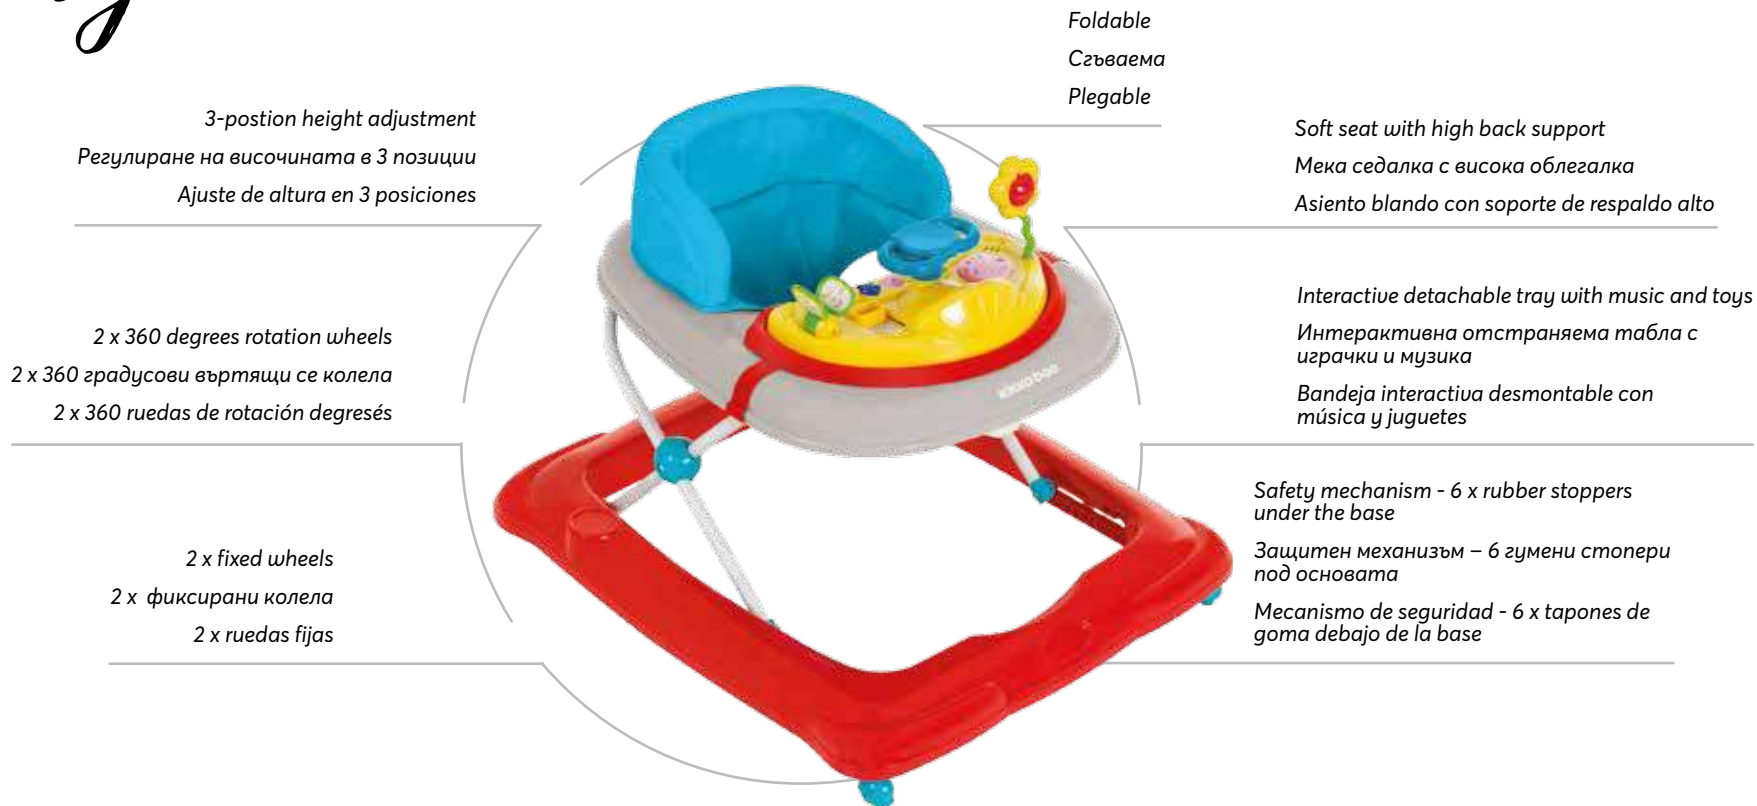

Misty

walker

3-position height adjustment
Регулиране на височината в 3 позиции
Ajuste de altura en 3 posiciones

2 x 360 degrees rotation wheels
2 x 360 градусови въртящи се колела
2 x 360 ruedas de rotación desgresés

2 x fixed wheels
2 x фиксирани колела
2 x ruedas fijas

Foldable
Сгъваема
Plegable

Soft seat with high back support
Мека седалка с висока облегалка
Asiento blando con soporte de respaldo alto

Interactive detachable tray with music and toys
Интерактивна отстраняема табла с
игралки и музика
Bandeja interactiva desmontable con
música y juguetes

Safety mechanism - 6 x rubber stoppers
under the base
Защитен механизъм – 6 гумени стопери
под основата
Mecanismo de seguridad - 6 x tapones de
goma debajo de la base

Colors