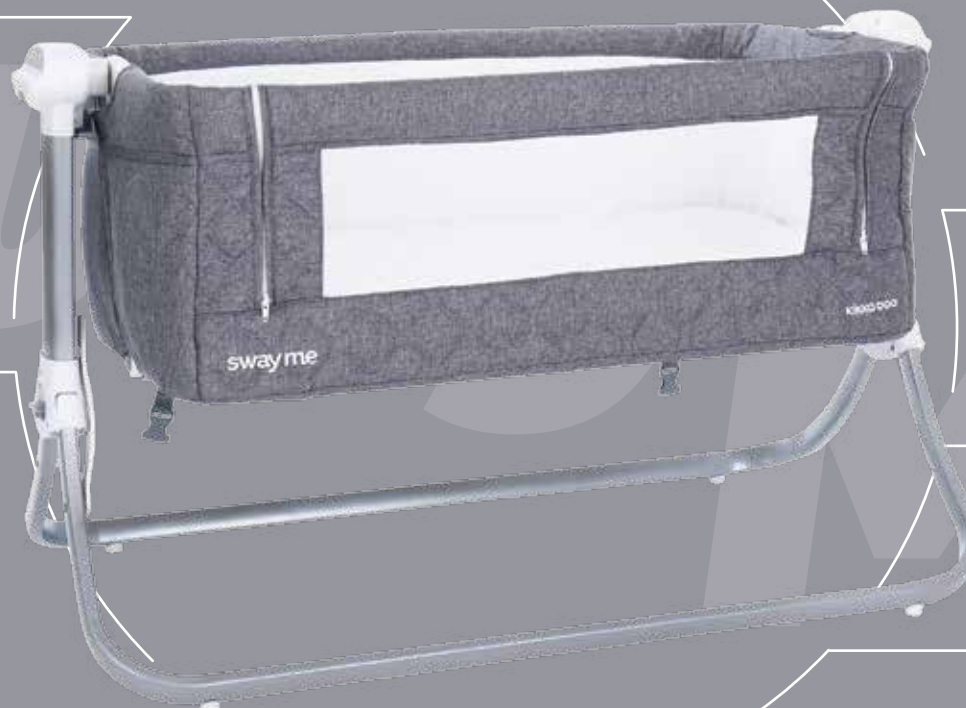

Sway Me

electrical
bedside crib

5-positions height adjustment and anti-reflux positioning

Регулиране на височината в 5 позиции и анти рефлукс позиция

Ajuste de altura en 5 posiciones y posicionamiento antirreflujo

Motion detector, which activate the swing function when the baby shakes from crying

Детектор, който улавя движението на детето и автоматично включва люлеещия механизъм

El detector de movimiento comienza a moverse cuando el bebé tiembla de llorar

Music panel with 12 melodies and 5 soothing nature sounds

Музикален панел с 12 мелодии и 5 природни звука

Panel de música con 12 melodías y 5 sonidos suaves naturales

Completely silent swing motion with 5 speeds

Изключително тих люлеещ режим с 5 степени

Movimiento de giro completamente silencioso con 5 velocidades

Detachable front side with a mesh window for better ventilation

Отстраняема предна част с мрежа за по-добра вентилация

Frente desmontable con malla para una mejor ventilación

Timer with 15, 30 and 60 minutes

Таймер за изключване - 15, 30 и 60 минути

Temporizador de 15, 30 y 60 minutos

Remote control and AC adaptor

Дистанционно и адаптор

Control remoto y adaptador