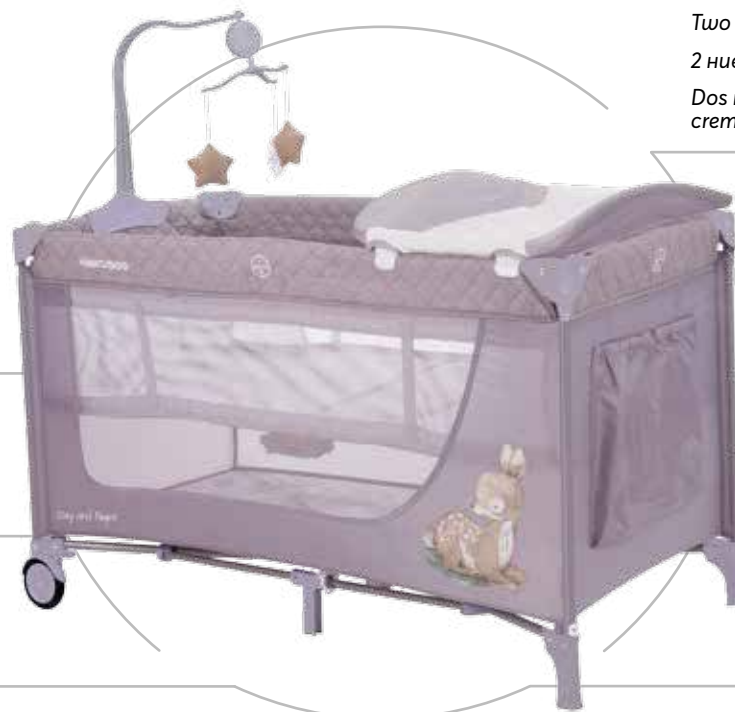

Day & Night

2 levels baby cot

Mesh windows on both sides for better ventilation

Мрежести части от двете страни за по-добра вентилация

Ventanas de rejilla en ambos lados para una mejor ventilación

Side zipper opening

Страничен отвор с цип

Apertura de cremallera lateral

Carrying bag

Чанта за пренасяне

Bolsa de transporte

Two sleeping levels, the second is removable with a zipper

2 нива за спане, второто се премахва с цип

Dos niveles para dormir, el segundo es removable con una cremallera

Additional strap to fix the cot to parent's bed

Допълнителна лента за фиксиране на кошарата към леглото на родителите

Correa adicional para fijar la cuna a la cama de los padres

2 wheels with brakes for easy moving

2 колела със спирачки за лесно преместване

2 ruedas con frenos para facilitar el movimiento

Big storage pocket

Голям джоб за съхранение на играчки

Gran bolsillo de almacenamiento