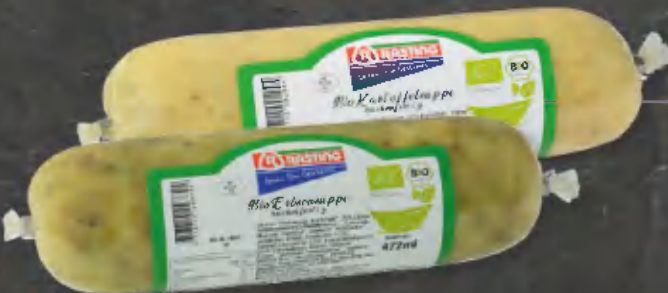

1.29

**Schinken-
zwiebelmett-
wurst**
200 g Packung
(1 kg = € 9.95)

SUPERKNÜLLER
1.99

30
ZUSATZ-PUNKTE
im Wert von € 0.30
DeutschlandCard
Entspricht
rechnerisch*
€ 1.69

10_23_BI_310

* Die Ersparnis erfolgt als Punkteguthaben auf dem DeutschlandCard Konto und wird nicht direkt an der Kasse abgebogen. An der Kasse gilt der Angebotspreis, der DeutschlandCard Preis ist rein rechnerisch. Die Zusatzpunkte werden

Entdecke die Liebe zu Bio-Produkten bei EDEKA!

EDEKA Bio
Hinterkochschinken
100 g Packung (1 kg = € 25,90)

2.59

EDEKA Bio
Lyoner
mit oder ohne Paprika,
je 125 g Packung (1 kg = € 12,72)

1.59

EDEKA Bio
Delikatess Leberwurst
fein, 125 g Becher (1 kg = € 12,72)

1.59

RASTING
Bio-Erbsen-,
Bio-Kartoffel- oder
Bio-Tomatensuppe
je 500 g Schlauch (1 kg = € 5,54)

2.77

EDEKA Bio
Delikatess Bacon
100 g Packung (1 kg = € 19,90)

1.99

EDEKA Bio
Kasseler
100 g Packung (1 kg = € 24,90)